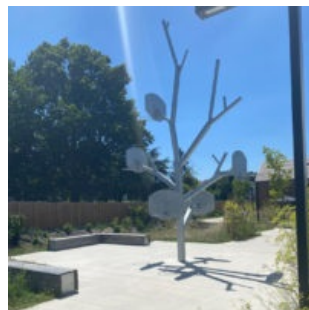

Galerie d'images

ARBORA Paysages
LA COLONNE - TORFOU
49660 SÈVREMOINE

ARBORA Paysages
ZA Landes Roussais
85600 SAINT-HILAIRE-DE-LOULAY

02 41 46 62 67