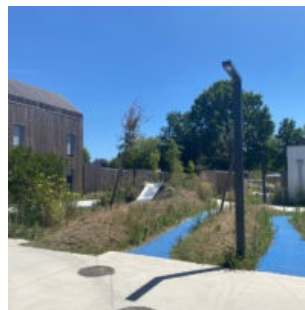

Galerie d'images

ARBORA Paysages
LA COLONNE - TORFOU
49660 SÈVREMOINE

ARBORA Paysages
ZA Landes Roussais
85600 SAINT-HILAIRE-DE-LOULAY

02 41 46 62 67