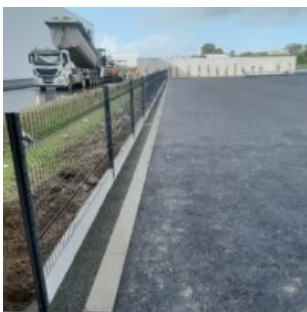

Nous sommes intervenus dans le but d'**embellir la zone de parking** de leur nouveau site. Nous avons principalement réalisé du bâchage et de la plantation. Des végétaux rampants ont été choisis pour recouvrir certains massifs en pente. En effet, l'entretien étant difficile dans ces zones, la plantation dense de rampants permet de limiter la pousse d'adventices. L'aménagement de noues (voir photo) avec une palette végétale hydrophile engendre une meilleure infiltration des EP dans cette zone très minérale.

Nos équipes ont aussi travaillé sur la pose d'une **clôture afin de délimiter les zones extérieures** de l'entreprise. Quelques mois après le chantier nous avons pu constater que les massifs étaient bien garnis et colorés.

Nature de l'opération	Aménagement parking CITY KLINE
Dates (travaux/livraison)	4 semaines / Avril 2024
Maîtrise d'ouvrage	KLINE
Maîtrise d'oeuvre	
Budget	
Surface aménagée	

Galerie d'images

ARBORA Paysages
LA COLONNE - TORFOU
49660 SÈVREMOINE