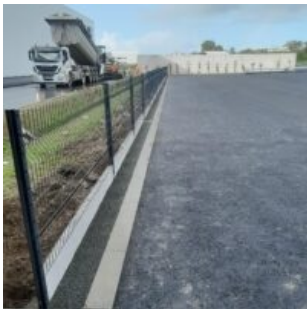

Nous sommes intervenus dans le but d'**embellir la zone de parking** de leur nouveau site. Nous avons principalement réalisé du bâchage et de la plantation. Des végétaux rampants ont été choisis pour recouvrir certains massifs en pente. En effet, l'entretien étant difficile dans ces zones, la plantation dense de rampants permet de limiter la pousse d'adventices. L'aménagement de noues (voir photo) avec une palette végétale hydrophile engendre une meilleure infiltration des EP dans cette zone très minérale.

Nos équipes ont aussi travaillé sur la pose d'une **clôture afin de délimiter les zones extérieures** de l'entreprise. Quelques mois après le chantier nous avons pu constater que les massifs étaient bien garnis et colorés.

Nature de l'opération	Aménagement parking CITY KLINE
Dates (travaux/livraison)	4 semaines / Avril 2024
Maîtrise d'ouvrage	KLINE
Maîtrise d'oeuvre	
Budget	
Surface aménagée	

Galerie d'images

ARBORA Paysages
LA COLONNE - TORFOU
49660 SÈVREMOINE