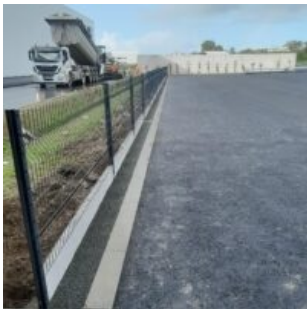

Nous sommes intervenus dans le but d'**embellir la zone de parking** de leur nouveau site. Nous avons principalement réalisé du bâchage et de la plantation. Des végétaux rampants ont été choisis pour recouvrir certains massifs en pente. En effet, l'entretien étant difficile dans ces zones, la plantation dense de rampants permet de limiter la pousse d'adventices. L'aménagement de noues (voir photo) avec une palette végétale hydrophile engendre une meilleure infiltration des EP dans cette zone très minérale.

Nos équipes ont aussi travaillé sur la pose d'une **clôture afin de délimiter les zones extérieures** de l'entreprise. Quelques mois après le chantier nous avons pu constater que les massifs était bien garnis et colorés.

Nature de l'opération	Aménagement parking CITY KLINE
Dates (travaux/livraison)	4 semaines / Avril 2024
Maîtrise d'ouvrage	KLINE
Maîtrise d'oeuvre	
Budget	
Surface aménagée	

Galerie d'images

ARBORA Paysages
LA COLONNE - TORFOU
49660 SÈVREMOINE